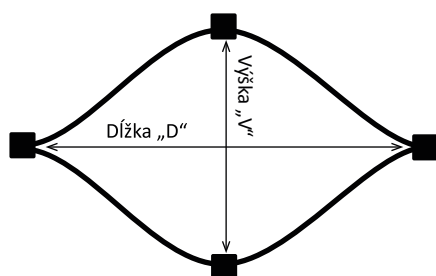

APLSY / 70x120 / 1,5 / 1000

LANKOVÁ SIEŤ 70x120 mm

MIERKA 1:1

0 mm | 10 | 20 | 30 | 40 | 50 | | | | | 100 | | | | | 150 | | | | | 190

D Dĺžka oka (mm)	V Výška oka (mm)	Ø lanka (mm)
120	70	1,5

Sídlo spoločnosti
 Vomet spol. s r. o.
 Trstínska cesta 19
 917 01 Trnava