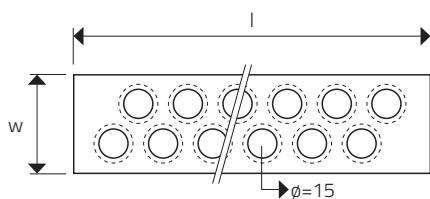

REBRÍKOVÁ PRIEČKA RP50

PRÍSLUŠENSTVO

typ	materiál	dierovanie	p hrúbka (mm)	h výška (mm)	w šírka (mm)	l dĺžka (mm)
RP50	ocel'	dvojradowé, prehĺbené	2	40	50	500

Sídlo spoločnosti
Perfora spol. s r. o.
Trstínska cesta 19
917 01 Trnava