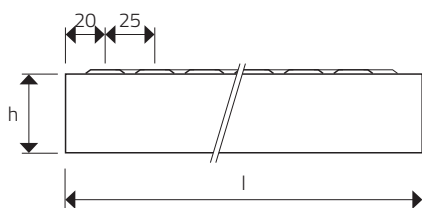

REBRÍKOVÁ PRIEČKA RP50

PRÍSLUŠENSTVO

typ	materiál	dierovanie	p hrúbka (mm)	h výška (mm)	w šírka (mm)	l dĺžka (mm)
RP50	ocel'	dvojradowé, prehĺbené	2	40	50	500

Sídlo spoločnosti
Perfora spol. s r. o.
Trstínska cesta 19
917 01 Trnava