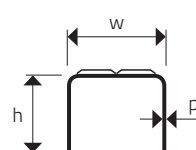

REBRÍKOVÁ PRIEČKA RP50

PRÍSLUŠENSTVO

typ	materiál	dierovanie	p hrúbka (mm)	h výška (mm)	w šírka (mm)	l dĺžka (mm)
RP50	ocel'	dvojradowé, prehĺbené	2	40	50	500

Sídlo spoločnosti
Perfora spol. s r. o.
Trstínska cesta 19
917 01 Trnava