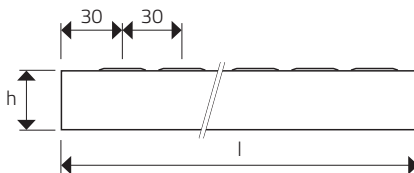

## REBRÍKOVÁ PRIEČKA RP35

PRÍSLUŠENSTVO

typ	materiál	dierovanie	p hrúbka (mm)	h výška (mm)	w šírka (mm)	l dĺžka (mm)
RP35	ocel'	jednoradové, prehĺbené	2	35	35	485

**Sídlo spoločnosti**  
Perfora spol. s r. o.  
Trstínska cesta 19  
917 01 Trnava