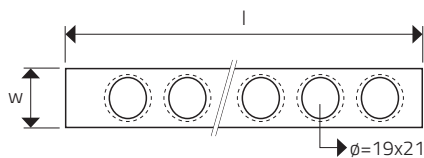

## REBRÍKOVÁ PRIEČKA RP35

PRÍSLUŠENSTVO

typ	materiál	dierovanie	p hrúbka (mm)	h výška (mm)	w šírka (mm)	l dĺžka (mm)
RP35	ocel'	jednoradové, prehĺbené	2	35	35	485

**Sídlo spoločnosti**  
Perfora spol. s r. o.  
Trstínska cesta 19  
917 01 Trnava